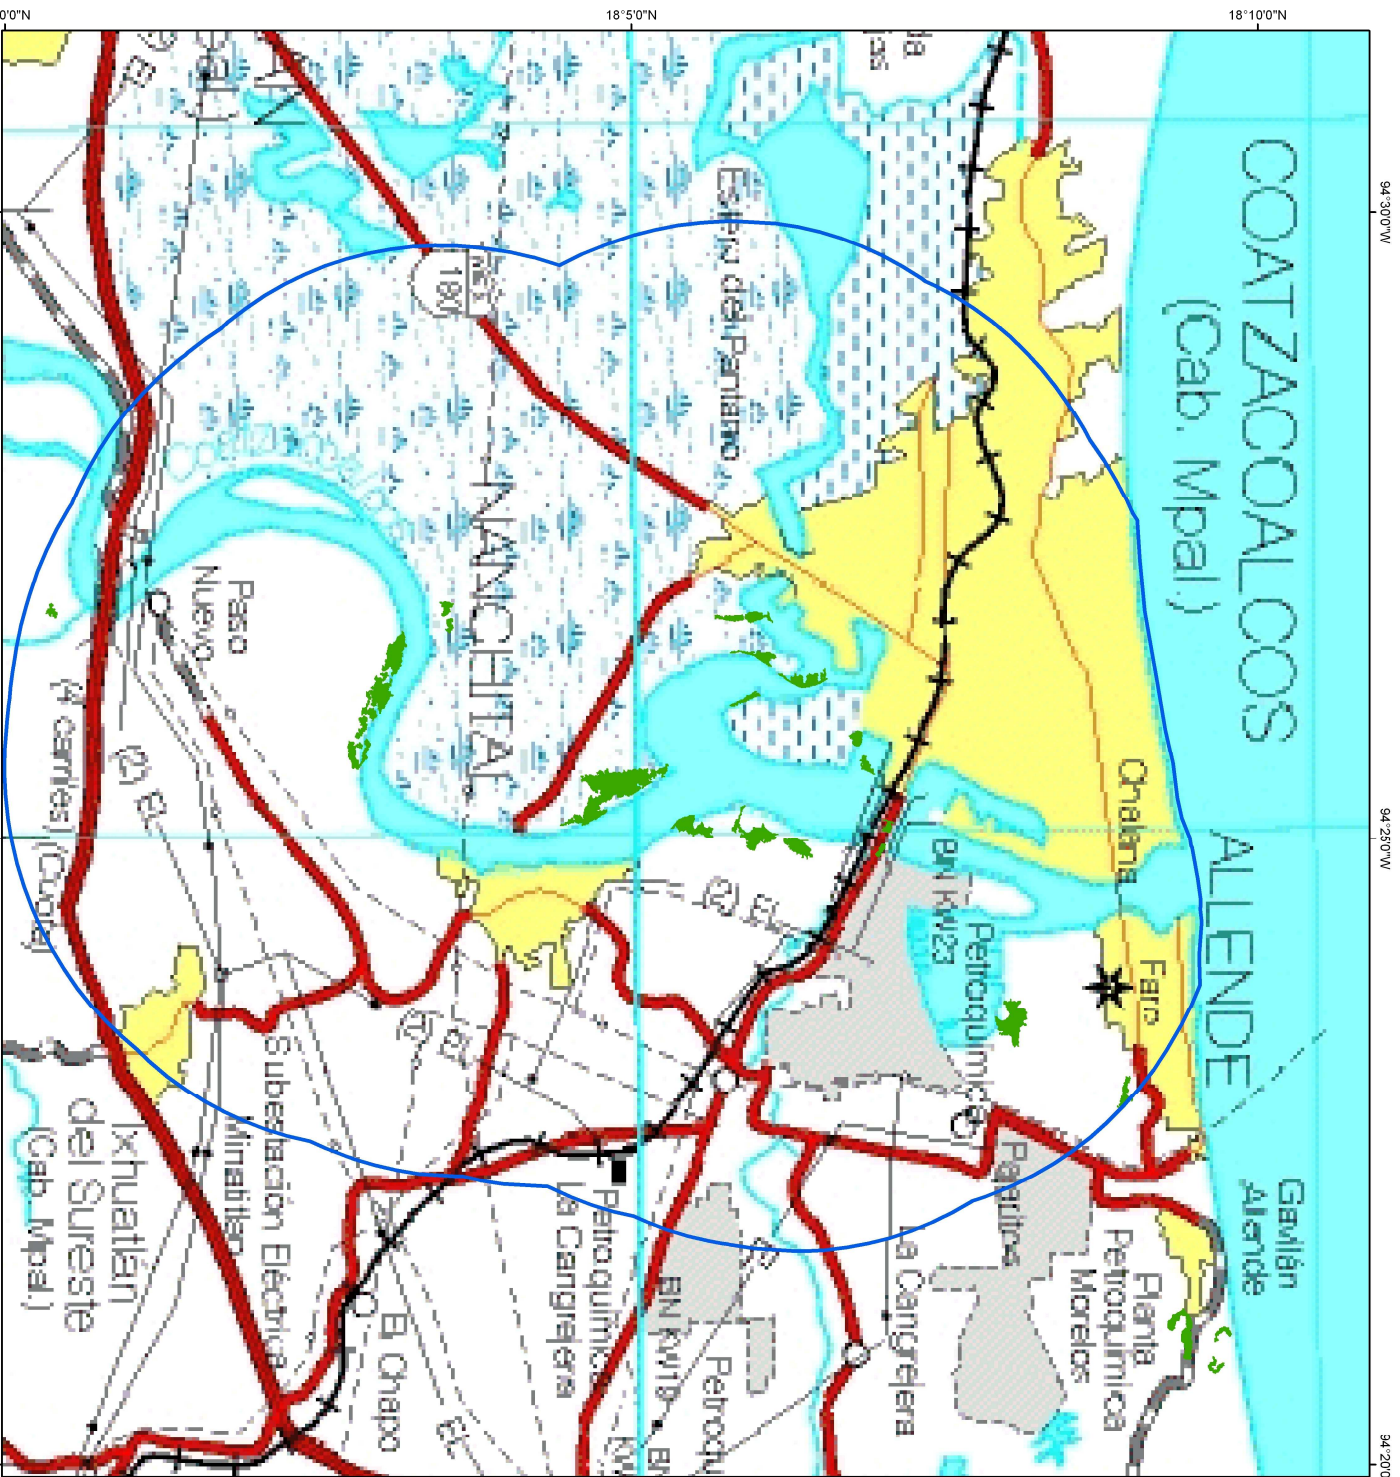

Sitios de manglar con relevancia biológica y con necesidades de rehabilitación ecológica

Coatzacoalcos, Veracruz.

- Cobertura de manglar
- Sitio de manglar

Manglar: 239 ha
 % de manglar respecto al total estatal: 0.66
 % de manglar respecto al total regional: 0.28

Fuente:
 - INEGI, 1998, Carta topográfica digital E15-01, Escala 1:250,000
 - INEGI, 2005, Imagen SPOT 596-314, producida por ASERCA-CONABIO bajo licencia de SPOT Image, S.A.
 - CONABIO, 2007, Mapa de distribución de manglares de México, Escala 1:500,000

Referencia:
 Resultado del Segundo taller de consulta para el programa de monitoreo de manglares de México.