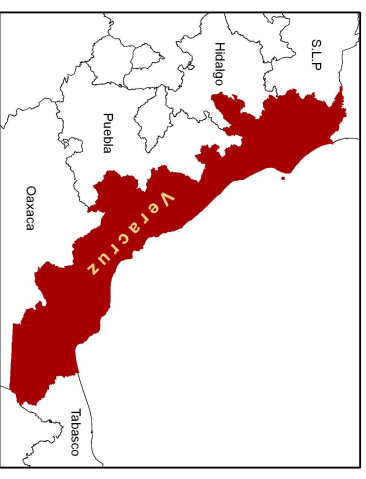

Sitios de manglar con relevancia biológica y con necesidades de rehabilitación ecológica

Coatzacoalcos, Veracruz.

- Cobertura de manglar
- Sitio de manglar

Manglar: 239 ha
 % de manglar respecto al total estatal: 0.66
 % de manglar respecto al total regional: 0.28

Fuente:
 - INEGI, 1998, Carta topográfica digital E15-01, Escala 1:250,000
 - INEGI, 2005, Imagen SPOT 596-314, producida por ASERCA-CONABIO bajo licencia de SPOT Image, S.A.
 - CONABIO, 2007, Mapa de distribución de manglares de México, Escala 1:500,000