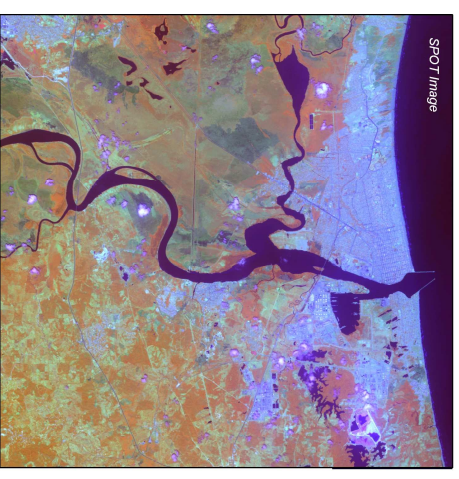

Sitios de manglar con relevancia biológica y con necesidades de rehabilitación ecológica

Coatzacoalcos, Veracruz.

- Cobertura de manglar
- Sitio de manglar

Manglar: 239 ha
 % de manglar respecto al total estatal: 0.66
 % de manglar respecto al total regional: 0.28

Fuente:
 - INEGI, 1998, Carta topográfica digital E15-01, Escala 1:250,000
 - INEGI, 2005, Imagen SPOT 596-314, producida por ASERCA-CONABIO bajo licencia de SPOT Image, S.A.
 - CONABIO, 2007, Mapa de distribución de manglares de México, Escala 1:500,000