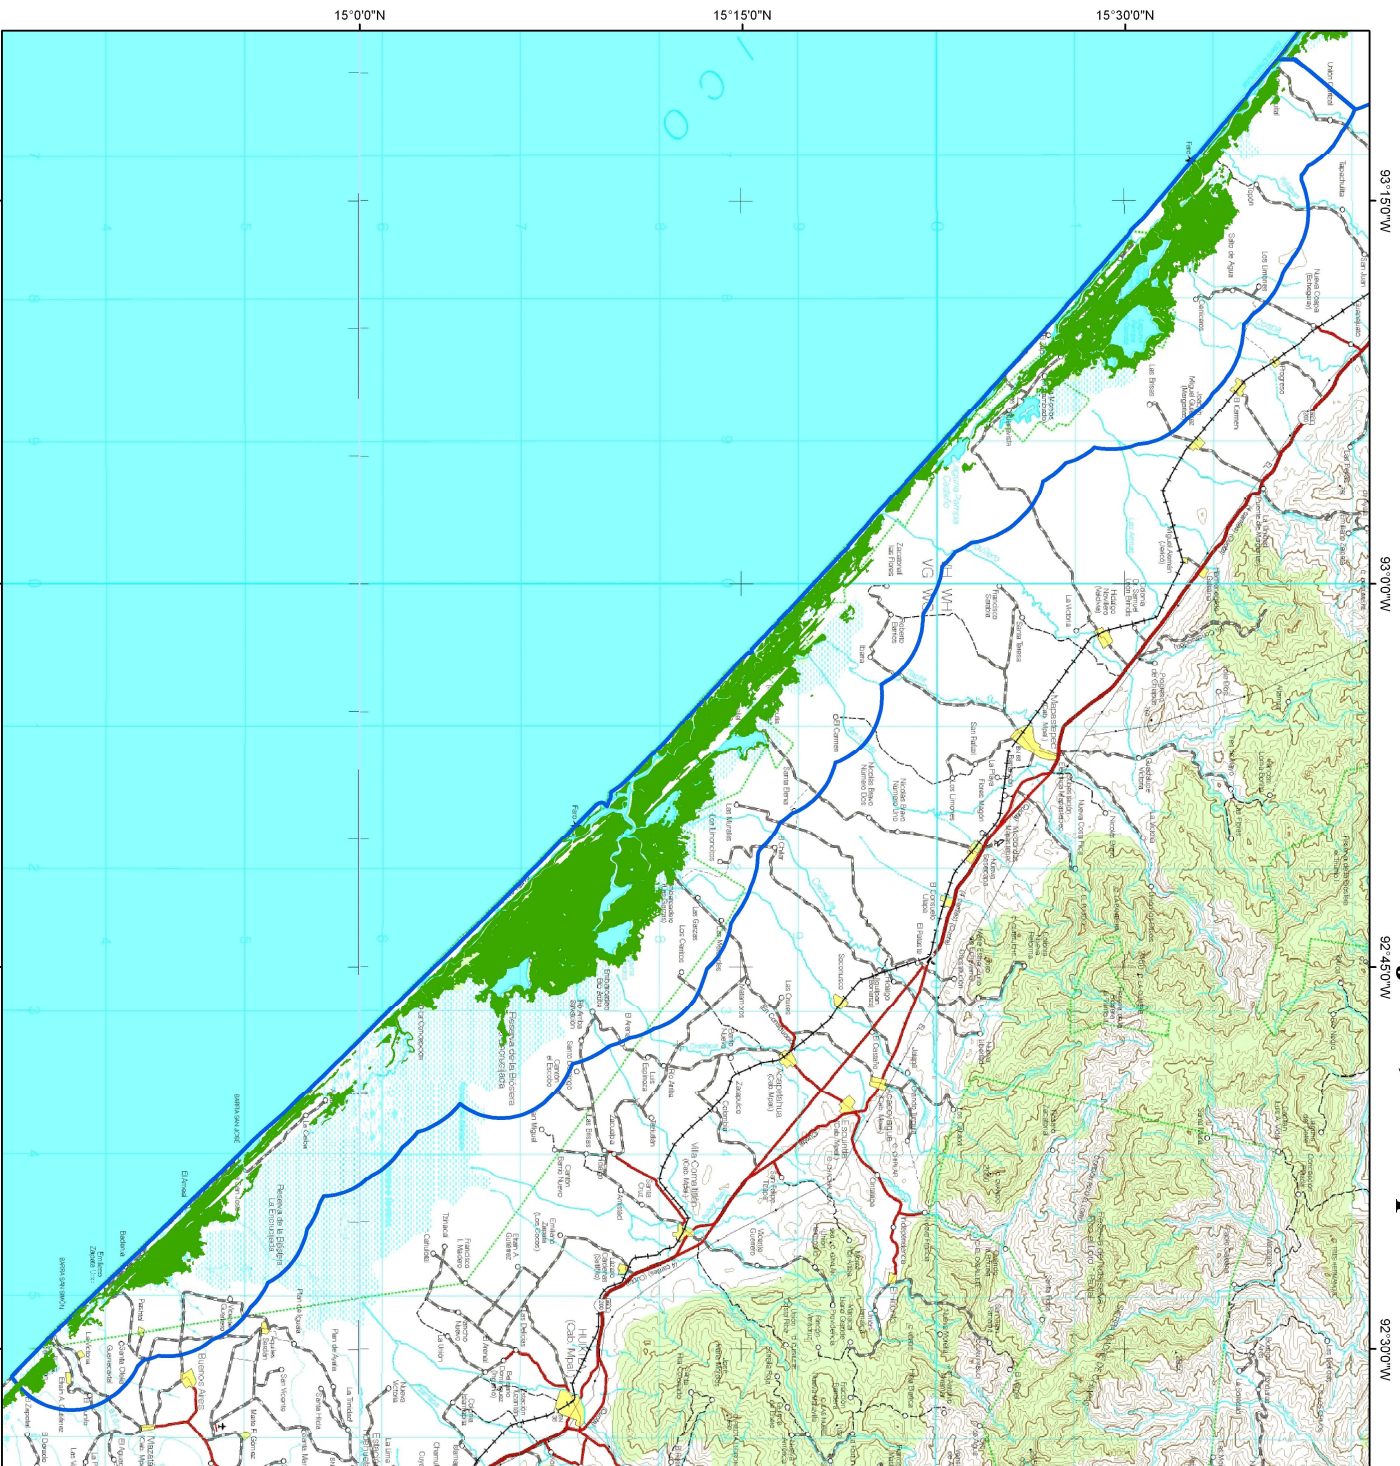

Sitios de manglar con relevancia biológica y con necesidades de rehabilitación ecológica La Encrucijada, Chiapas.

- Cobertura de manglar
- Sitio de manglar

Manglar: 27,519 ha
% de manglar respecto al total estatal: 66.25
% de manglar respecto al total regional: 41.46

Fuente:
 - INEGI, 1998. Cartas topográficas digitales D15-02 y D15-05. Escala 1:250,000
 - CONES, 2003 y 2006. Imágenes SPOT 602-319, 604-320 y 604-321 producidas por ASERCA-CONABIO bajo licencia de SPOT Image, S.A.
 - CONABIO, 2007. Mapa de distribución de manglares de México. Escala 1:50,000

Referencia
 Resultado del Primer taller de consulta para el programa de monitoreo de manglares de México.