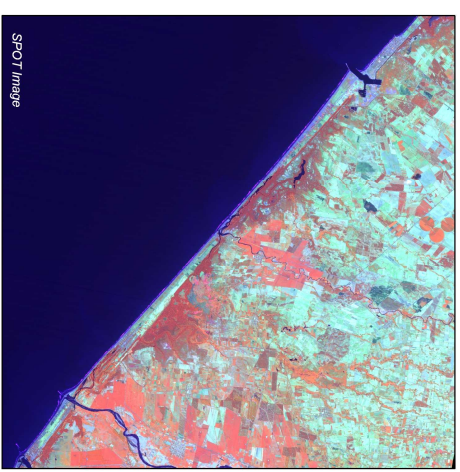

# Sitios de manglar con relevancia biológica y con necesidades de rehabilitación ecológica Lagunas Cabildo-Amatal-Gancho Murillo, Chiapas.

**Cobertura de manglar**  
■ Sitio de manglar

**Manglar: 1,302 ha**  
**% de manglar respecto al total estatal: 3.13**  
**% de manglar respecto al total regional: 1.96**

Fuente:  
 - INEGI, 1998. Carta topográfica digital D1505. Escala 1:250,000.  
 - ONES 2006. Imagen SPOT 604-321, producida por ASERCA-CONABIO bajo licencia de SPOT Image, S.A.  
 - CONABIO, 2007. Mapa de distribución de manglares de México. Escala 1:50,000

Referencia  
 Resultado del Primer taller de consulta para el programa de monitoreo de manglares de México.

- Proyección: Universal Transversa de Mercator.  
 Zona 15, Datum: WGS84.